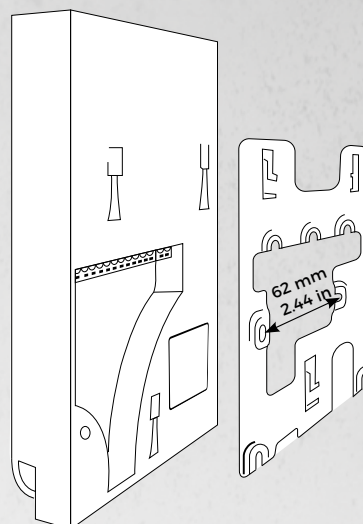

CONFIGURATION SYSTÈME REQUISE

Configuration requise	Appareil mobile : dernière version IOS pour iPhone/iPad, dernière version Android pour Smartphone/Tablette Internet : Connexion Internet haut débit fixe haute vitesse à large bande, DSL, câble ou fibre, optique, pas de socks ou de serveur proxy. Réseau : Réseau Ethernet avec DHCP
Portiers vidéo supportés	N'importe quel portier vidéo IP DoorBird

ÉCRAN

Dimension	Écran LCD couleur véritable 4"
Tactile	Oui, capacitif
Résolution	800 x 480 px
IPS	Oui

AUDIO

Composants audio	Haut-parleur et microphone, réduction de bruit et d'écho (AEC, ANR)
Streaming audio	Bidirectionnel

RÉSEAU

Ethernet	PoE 802.3af Mode-A
WiFi	802.11 b/g/n 2.4 GHz

MODULES SANS FIL INTÉGRÉS

WiFi 802.11 b/g/n 2.4 GHz

ACCESSOIRES SUPPLÉMENTAIRES

Vendu séparément Voir www.doorbird.com/buy