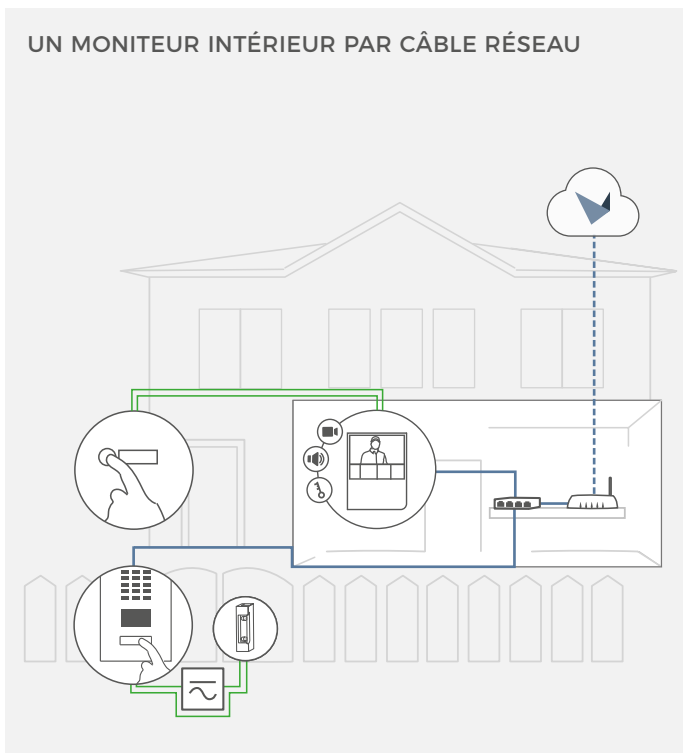

CONFIGURATION SYSTÈME REQUISE

Configuration requise	<p>Appareil mobile : dernière version IOS pour iPhone/iPad, dernière version Android pour Smartphone/Tablette</p> <p>Internet : Connexion Internet haut débit fixe haute vitesse à large bande, DSL, câble ou fibre, optique, pas de socks ou de serveur proxy.</p> <p>Réseau : Réseau Ethernet avec DHCP</p>
Portiers vidéo supportés	N'importe quel portier vidéo IP DoorBird

RÉSEAU

Ethernet	PoE 802.3af Mode-A
WiFi	802.11 b/g/n 2.4 GHz

MODULES SANS FIL INTÉGRÉS

WiFi 802.11 b/g/n 2.4 GHz

ACCESSOIRES SUPPLÉMENTAIRES

Vendu séparément Voir www.doorbird.com/buy

UN MONITEUR INTÉRIEUR PAR CÂBLE RÉSEAU

UN MONITEUR INTÉRIEUR PAR WIFI

TROIS MONITEURS INTÉRIEURS PAR CÂBLE RÉSEAU

TROIS MONITEURS INTÉRIEURS PAR WIFI

Bouton d'appel d'étage

Moniteur intérieur

Interphone vidéo IP DoorBird

Ouvre-porte électrique.
Peut être contrôlé grâce à la commande de porte IP E/S DoorBird A1081 (relais de sécurité à distance)