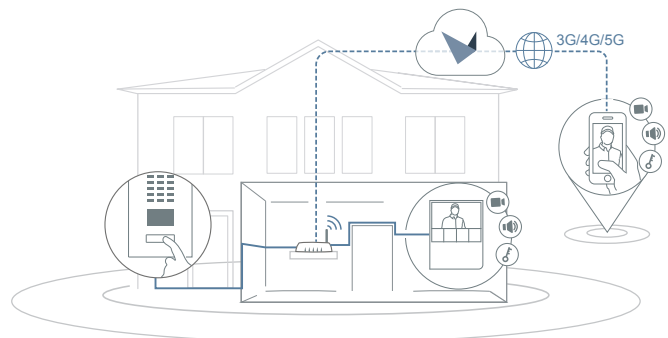

Portée Illimitée

- Compatible WLAN, Ethernet, PoE
- Convient pour plusieurs interphones vidéo IP DoorBird

Fonctions supplémentaires

- Système d'ouverture automatique des portes, p.ex. pour les bureaux
- Compatible avec SIP et PBX

connecté via un câble réseau, il peut être alimenté en courant via Power over Ethernet (PoE). Toutes les fonctions du moniteur intérieur et des interphones vidéo DoorBird qui y sont connectés, sont conservées dans le réseau local lors de défaillance de l'internet. Le moniteur intérieur peut accéder à tous les interphones vidéo DoorBird connectés via internet et ce partout dans le monde.

Si plus d'un moniteur intérieur est utilisé, la communication de pièce à pièce entre tous les moniteurs intérieurs est prise en charge. Un téléphone SIP peut également être appelé en appuyant sur un bouton, par exemple pour contacter un concierge ou un gardien. Les appels du téléphone SIP vers le moniteur intérieur et l'interphone vidéo sont également possibles.