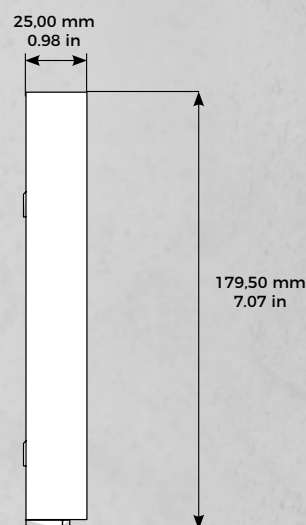

CONFIGURATION SYSTÈME REQUISE

Configuration requise	Appareil mobile : dernière version IOS pour iPhone/iPad, dernière version Android pour Smartphone/Tablette Internet : Connexion Internet haut débit fixe haute vitesse à large bande, DSL, câble ou fibre, optique, pas de socks ou de serveur proxy. Réseau : Réseau Ethernet avec DHCP
Portiers vidéo supportés	N'importe quel portier vidéo IP DoorBird

ÉCRAN

Dimension	Écran LCD couleur véritable 4"
Tactile	Oui, capacitif
Résolution	800 x 480 px
IPS	Oui

AUDIO

Composants audio	Haut-parleur et microphone, réduction de bruit et d'écho (AEC, ANR)
Streaming audio	Bidirectionnel

RÉSEAU

Ethernet	PoE 802.3af Mode-A
WiFi	802.11 b/g/n 2.4 GHz

MODULES SANS FIL INTÉGRÉS

WiFi 802.11 b/g/n 2.4 GHz

ACCESSOIRES SUPPLÉMENTAIRES

Vendu séparément Voir www.doorbird.com/buy