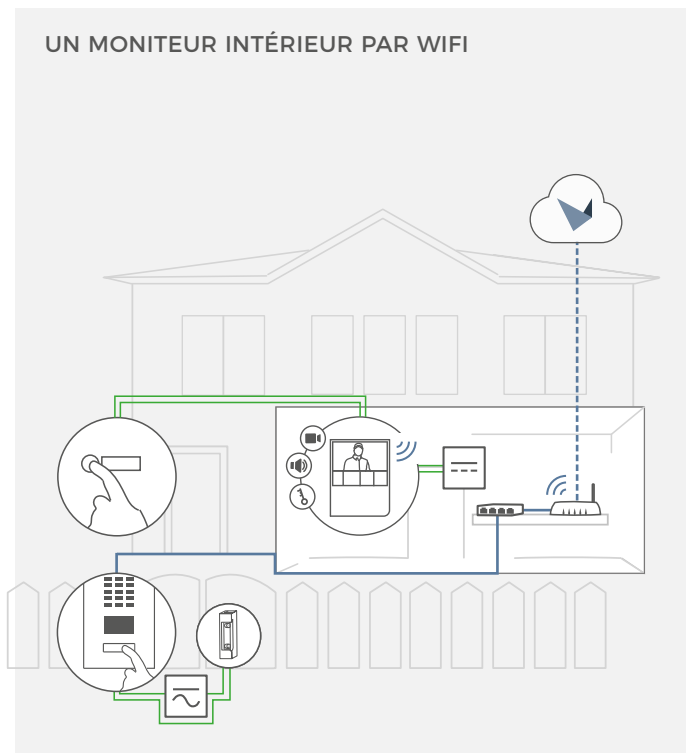

Une sonnerie individuelle peut être définie pour chaque interphone vidéo IP DoorBird, ce qui vous permet de savoir directement où se trouve votre visiteur (porte d'entrée, portail, etc.). La couleur de la barre d'état LED disposée sous le moniteur intérieur peut être sélectionnée librement.

CONFIGURATION SYSTÈME REQUISE

Configuration requise	<p>Appareil mobile : dernière version IOS pour iPhone/iPad, dernière version Android pour Smartphone/Tablette</p> <p>Internet : Connexion Internet haut débit fixe haute vitesse à large bande, DSL, câble ou fibre, optique, pas de socks ou de serveur proxy.</p> <p>Réseau : Réseau Ethernet avec DHCP</p>
Portiers vidéo supportés	N'importe quel portier vidéo IP DoorBird

RÉSEAU

Ethernet	PoE 802.3af Mode-A
WiFi	802.11 b/g/n 2.4 GHz

MODULES SANS FIL INTÉGRÉS

WiFi 802.11 b/g/n 2.4 GHz

ACCESSOIRES SUPPLÉMENTAIRES

Vendu séparément Voir www.doorbird.com/buy

UN MONITEUR INTÉRIEUR PAR CÂBLE RÉSEAU

UN MONITEUR INTÉRIEUR PAR WIFI

TROIS MONITEURS INTÉRIEURS PAR CÂBLE RÉSEAU

TROIS MONITEURS INTÉRIEURS PAR WIFI

Bouton d'appel d'étage

Moniteur intérieur

Interphone vidéo IP DoorBird

Ouvre-porte électrique.
Peut être contrôlé grâce à la commande de porte IP E/S DoorBird A1081 (relais de sécurité à distance)