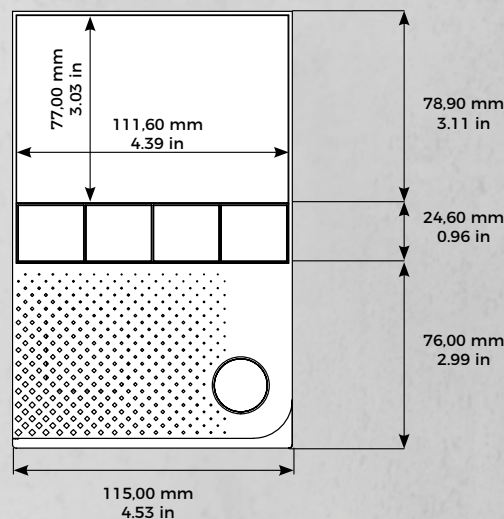

CONFIGURATION SYSTÈME REQUISE

Configuration requise	Appareil mobile : dernière version IOS pour iPhone/iPad, dernière version Android pour Smartphone/Tablette Internet : Connexion Internet haut débit fixe haute vitesse à large bande, DSL, câble ou fibre, optique, pas de socks ou de serveur proxy. Réseau : Réseau Ethernet avec DHCP
Portiers vidéo supportés	N'importe quel portier vidéo IP DoorBird

ÉCRAN

Dimension	Écran LCD couleur véritable 4"
Tactile	Oui, capacitif
Résolution	800 x 480 px
IPS	Oui

AUDIO

Composants audio	Haut-parleur et microphone, réduction de bruit et d'écho (AEC, ANR)
Streaming audio	Bidirectionnel

RÉSEAU

Ethernet	PoE 802.3af Mode-A
WiFi	802.11 b/g/n 2.4 GHz

MODULES SANS FIL INTÉGRÉS

WiFi 802.11 b/g/n 2.4 GHz

ACCESSOIRES SUPPLÉMENTAIRES

Vendu séparément Voir www.doorbird.com/buy