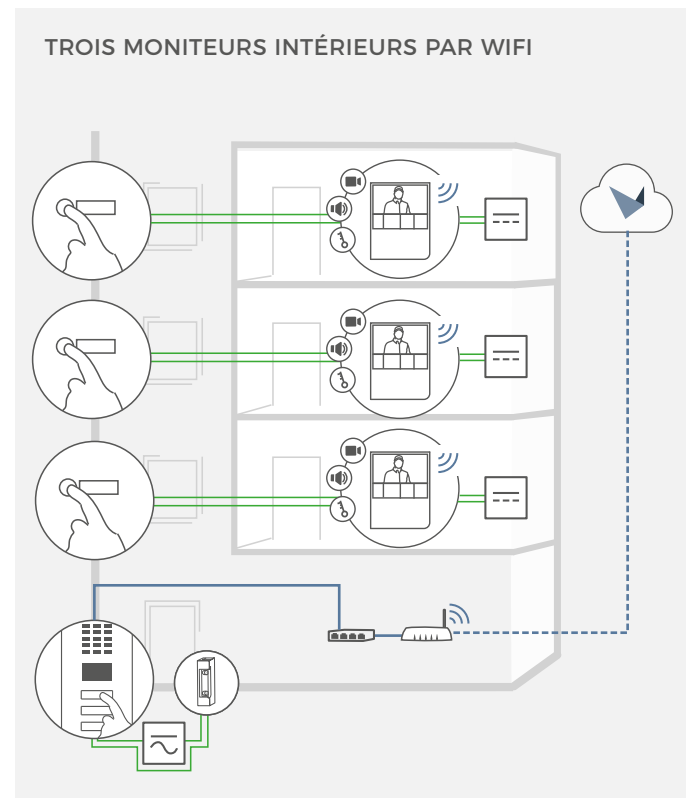

CONFIGURATION SYSTÈME REQUISE

Configuration requise	<p>Appareil mobile : dernière version IOS pour iPhone/iPad, dernière version Android pour Smartphone/Tablette</p> <p>Internet : Connexion Internet haut débit fixe haute vitesse à large bande, DSL, câble ou fibre, optique, pas de socks ou de serveur proxy.</p> <p>Réseau : Réseau Ethernet avec DHCP</p>
Portiers vidéo supportés	N'importe quel portier vidéo IP DoorBird

RÉSEAU

Ethernet	PoE 802.3af Mode-A
WiFi	802.11 b/g/n 2.4 GHz

MODULES SANS FIL INTÉGRÉS

WiFi 802.11 b/g/n 2.4 GHz

ACCESSOIRES SUPPLÉMENTAIRES

Vendu séparément Voir www.doorbird.com/buy

UN MONITEUR INTÉRIEUR PAR CÂBLE RÉSEAU

UN MONITEUR INTÉRIEUR PAR WIFI

TROIS MONITEURS INTÉRIEURS PAR CÂBLE RÉSEAU

TROIS MONITEURS INTÉRIEURS PAR WIFI

Bouton d'appel d'étage

Moniteur intérieur

Interphone vidéo IP DoorBird

Ouvre-porte électrique.
Peut être contrôlé grâce à la commande de porte IP E/S DoorBird A1081 (relais de sécurité à distance)