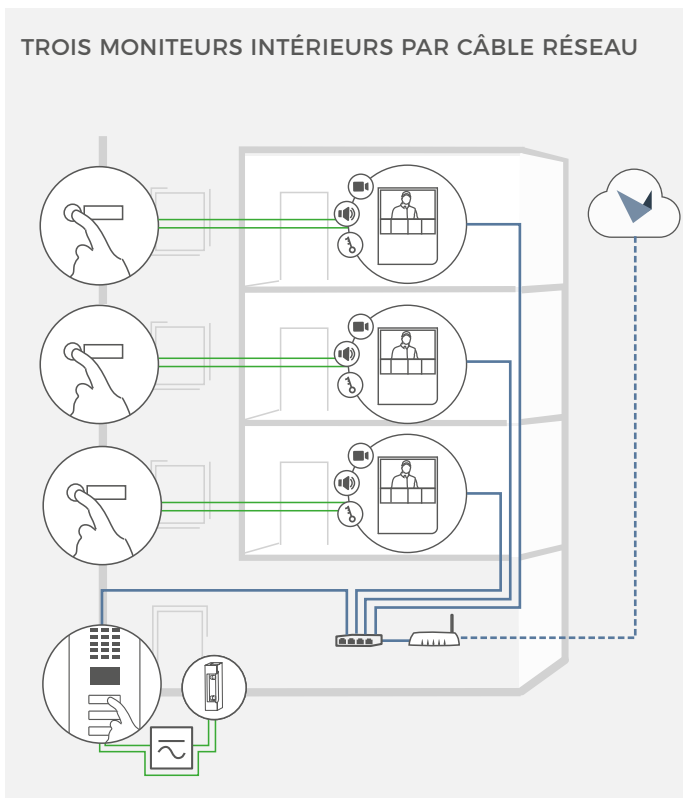

CONFIGURATION SYSTÈME REQUISE

Configuration requise	<p>Appareil mobile : dernière version IOS pour iPhone/iPad, dernière version Android pour Smartphone/Tablette</p> <p>Internet : Connexion Internet haut débit fixe haute vitesse à large bande, DSL, câble ou fibre, optique, pas de socks ou de serveur proxy.</p> <p>Réseau : Réseau Ethernet avec DHCP</p>
Portiers vidéo supportés	N'importe quel portier vidéo IP DoorBird

RÉSEAU

Ethernet	PoE 802.3af Mode-A
WiFi	802.11 b/g/n 2.4 GHz

MODULES SANS FIL INTÉGRÉS

WiFi 802.11 b/g/n 2.4 GHz

ACCESSOIRES SUPPLÉMENTAIRES

Vendu séparément Voir www.doorbird.com/buy

UN MONITEUR INTÉRIEUR PAR CÂBLE RÉSEAU

UN MONITEUR INTÉRIEUR PAR WIFI

TROIS MONITEURS INTÉRIEURS PAR CÂBLE RÉSEAU

TROIS MONITEURS INTÉRIEURS PAR WIFI

Bouton d'appel d'étage

Moniteur intérieur

Interphone vidéo IP DoorBird

Ouvre-porte électrique.
Peut être contrôlé grâce à la commande de porte IP E/S DoorBird A1081 (relais de sécurité à distance)