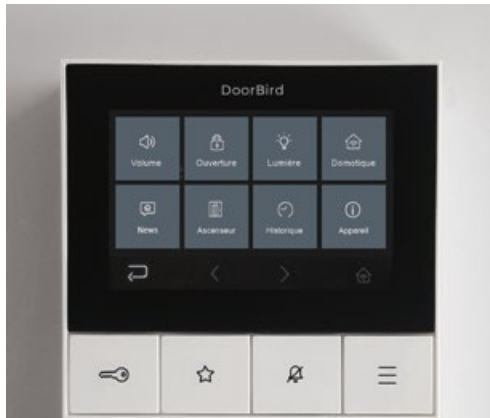

Vue des boutons de commandes tactiles