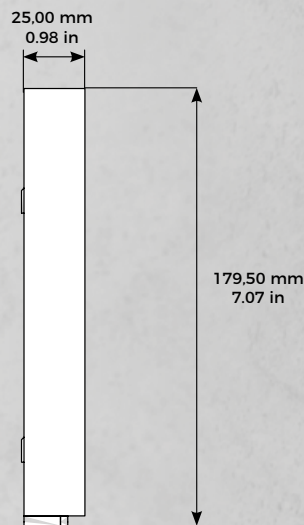

DERZEITIGE SYSTEMANFORDERUNGEN

Systemanforderungen	Mobiles Endgerät: Neuestes iOS auf iPhone/iPad, neuestes Android auf Smartphone/Tablet Internet: High-Speed Festnetz Breitband Internetanschluss, DSL, Kabel oder Glasfaser, kein Socks- oder Proxyserver Netzwerk: Ethernet Netzwerk, mit DHCP
Unterstützte Türstationen	Jede DoorBird IP Video Türstation

DISPLAY

Abmessung	4" True Color LCD
Touch	Ja, kapazitiv
Auflösung	800 x 480 px
IPS	Ja

AUDIO

Audio Komponenten	Lautsprecher und Mikrophon, Echo- und Rauschunterdrückung (AEC, ANR)
Audio Streaming	Zwei-Wege

NETZWERK

Ethernet	PoE 802.3af Mode-A
WLAN	802.11 b/g/n 2.4 GHz

INTEGRIERTE FUNKMODULE

WLAN 802.11 b/g/n 2.4 GHz

OPTIONALES ZUBEHÖR

Separat erhältlich siehe www.doorbird.com/buy