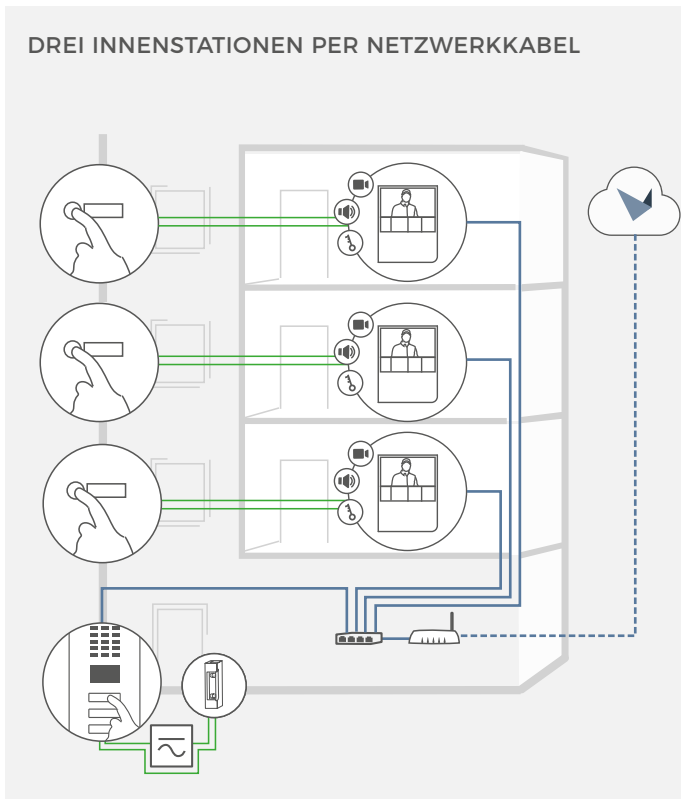

## INTEGRIERTE FUNKMODULE

WLAN 802.11 b/g/n 2.4 GHz

## OPTIONALES ZUBEHÖR

Separat erhältlich siehe [www.doorbird.com/buy](http://www.doorbird.com/buy)

EINE INNENSTATION PER NETZWERKKABEL

EINE INNENSTATION PER WLAN

DREI INNENSTATIONEN PER NETZWERKKABEL

DREI INNENSTATIONEN PER WLAN

Etagenruftaste

Innenstation

DoorBird IP Video Türstation

Elektrischer Tür- oder Toröffner. Kann über DoorBird I/O Door Controller gesichert werden (abgesetztes Sicherheitsrelais)

Power over Ethernet (PoE) Switch

Router mit High-speed Internet, DHCP

Separate Stromversorgung, 15 V DC, 1 A

Separate Stromversorgung, 12 V DC, 1 A

— Netzwerkabel

— Zweiadriger Klingeldraht