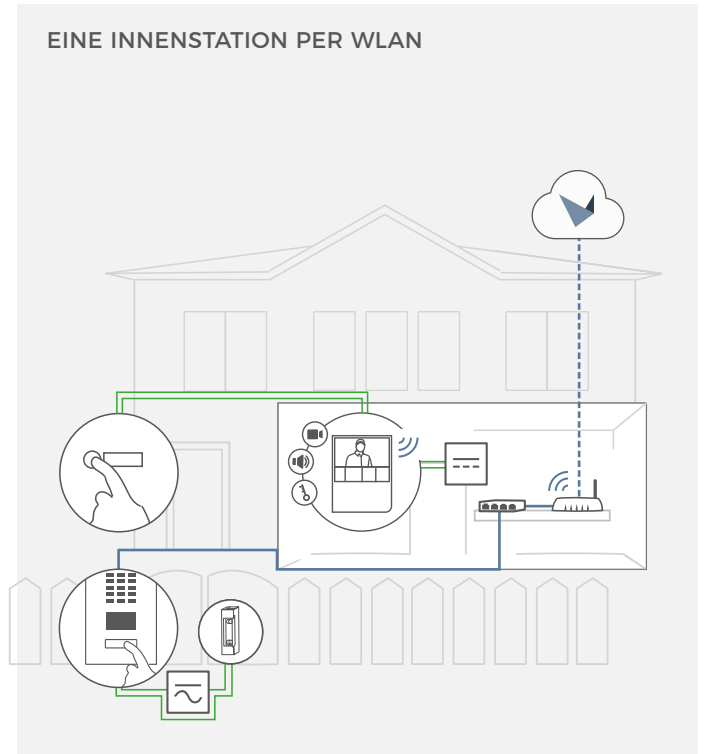

## INTEGRIERTE FUNKMODULE

WLAN 802.11 b/g/n 2.4 GHz

## OPTIONALES ZUBEHÖR

Separat erhältlich siehe [www.doorbird.com/buy](http://www.doorbird.com/buy)

EINE INNENSTATION PER NETZWERKKABEL

EINE INNENSTATION PER WLAN

DREI INNENSTATIONEN PER NETZWERKKABEL

DREI INNENSTATIONEN PER WLAN

Etagenruftaste

Innenstation

DoorBird IP Video Türstation

Elektrischer Tür- oder Toröffner. Kann über DoorBird I/O Door Controller gesichert werden (abgesetztes Sicherheitsrelais)

Power over Ethernet (PoE) Switch

Router mit High-speed Internet, DHCP

Separate Stromversorgung, 15 V DC, 1 A

Separate Stromversorgung, 12 V DC, 1 A

— Netzwerkabel

— Zweiadriger Klingeldraht