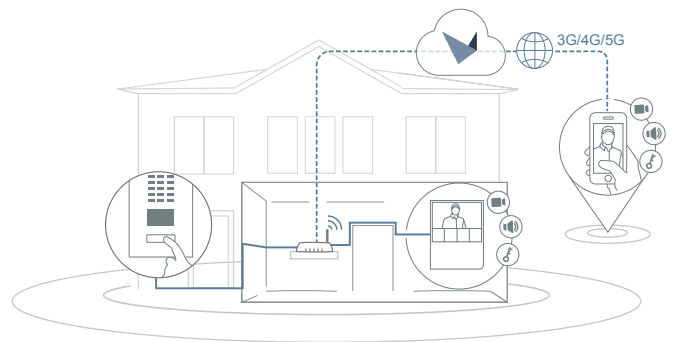

### Unbegrenzte Reichweite

- Unterstützt WLAN, Ethernet, PoE
- Für mehrere DoorBird IP Video Türstationen geeignet

### Optionale Funktionen

- Automatisches Türöffnungssystem, z.B. für Büros

sie komfortabel per Power over Ethernet (PoE) mit Strom versorgt werden. Sollte das Internet ausfallen, bleiben alle Funktionen der Innenstation und der verbundenen DoorBird Türstationen innerhalb des lokalen Netzwerks erhalten. Via Internet kann die Innenstation auf alle verbundenen DoorBird Türstationen zugreifen – überall auf der Welt.

Wenn mehr als eine Innenstation zum Einsatz kommt, wird die Raum-zu-Raum-Kommunikation zwischen allen Innenstationen unterstützt. Auch ein SIP Telefon kann per Tastendruck angerufen werden, um z.B. einen Concierge oder Hausmeister zu kontaktieren. Anrufe vom SIP Telefon zur Innenstation und Türstation sind auch möglich.