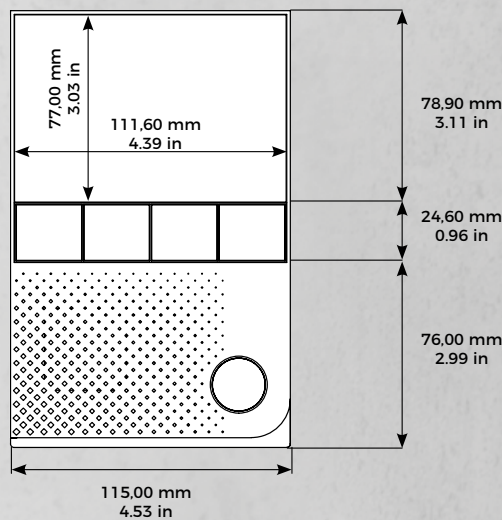

DERZEITIGE SYSTEMANFORDERUNGEN

Systemanforderungen	Mobiles Endgerät: Neuestes iOS auf iPhone/iPad, neuestes Android auf Smartphone/Tablet Internet: High-Speed Festnetz Breitband Internetanschluss, DSL, Kabel oder Glasfaser, kein Socks- oder Proxyserver Netzwerk: Ethernet Netzwerk, mit DHCP
Unterstützte Türstationen	Jede DoorBird IP Video Türstation

DISPLAY

Abmessung	4" True Color LCD
Touch	Ja, kapazitiv
Auflösung	800 x 480 px
IPS	Ja

AUDIO

Audio Komponenten	Lautsprecher und Mikrophon, Echo- und Rauschunterdrückung (AEC, ANR)
Audio Streaming	Zwei-Wege

NETZWERK

Ethernet	PoE 802.3af Mode-A
WLAN	802.11 b/g/n 2.4 GHz

INTEGRIERTE FUNKMODULE

WLAN 802.11 b/g/n 2.4 GHz

OPTIONALES ZUBEHÖR

Separat erhältlich siehe www.doorbird.com/buy