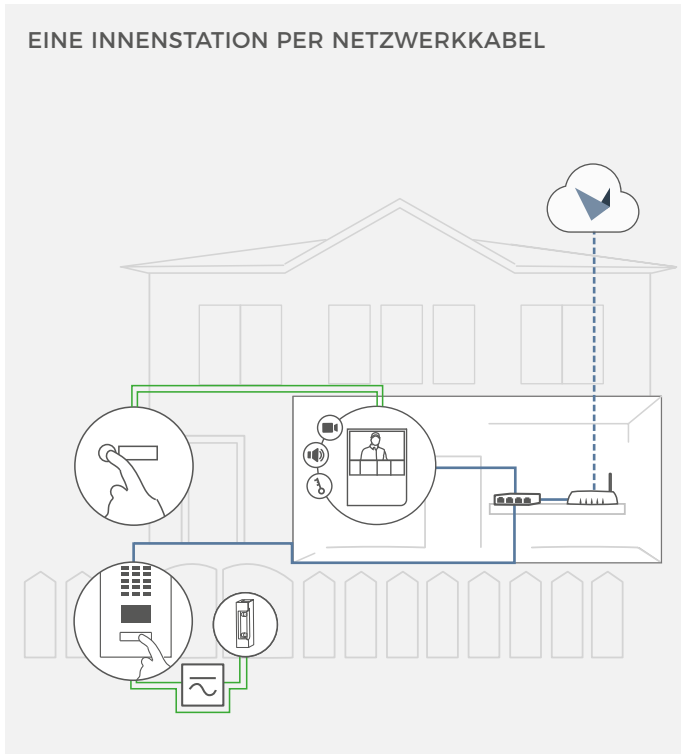

EINE INNENSTATION PER NETZWERKKABEL