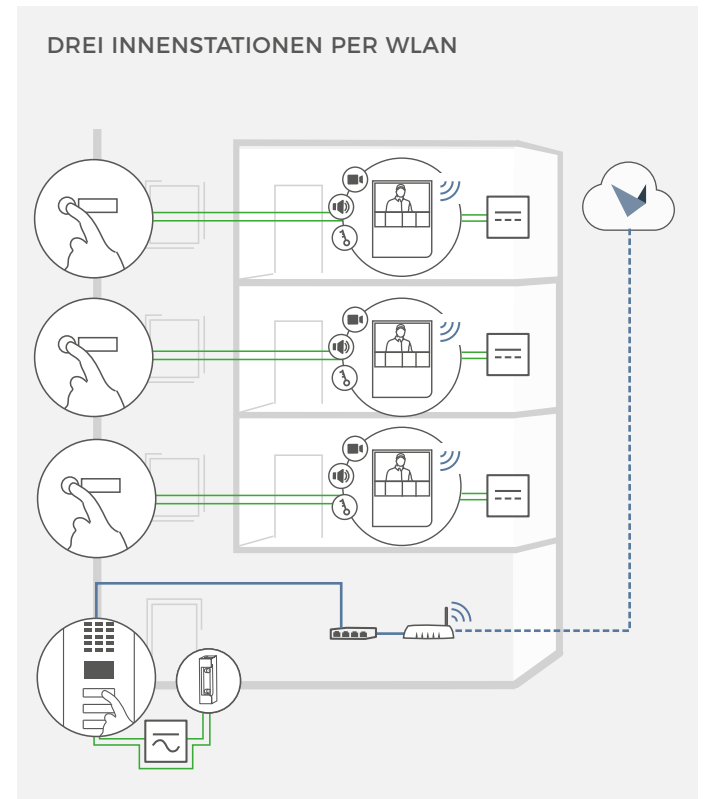

## INTEGRIERTE FUNKMODULE

WLAN 802.11 b/g/n 2.4 GHz

## OPTIONALES ZUBEHÖR

Separat erhältlich siehe [www.doorbird.com/buy](http://www.doorbird.com/buy)

EINE INNENSTATION PER NETZWERKKABEL

EINE INNENSTATION PER WLAN

DREI INNENSTATIONEN PER NETZWERKKABEL

DREI INNENSTATIONEN PER WLAN

Etagenruftaste

Innenstation

DoorBird IP Video Türstation

Elektrischer Tür- oder Toröffner. Kann über DoorBird I/O Door Controller gesichert werden (abgesetztes Sicherheitsrelais)

Power over Ethernet (PoE) Switch

Router mit High-speed Internet, DHCP

Separate Stromversorgung, 15 V DC, 1 A

Separate Stromversorgung, 12 V DC, 1 A

— Netzwerkabel

— Zweiadriger Klingeldraht