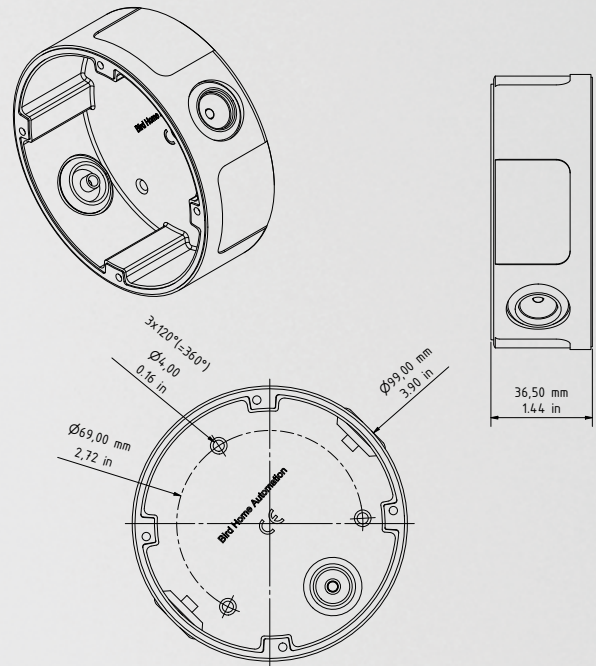

DESIGNED AND DEVELOPED
IN GERMANY

 **DoorBird**
Technology meets Design.

A8009

BOÎTE DE GESTION DES CÂBLES POUR MINI CAMÉRA DÔME VIDÉO IP A1131

Boîtier de raccordement adapté à l'extérieur (IP67) et résistant aux chocs (IK10+)
pour un logement sûr du câble de raccordement

GÉNÉRALITÉS

Matériau	Métal
Poids	185 g
Protection intempéries	Oui, IP67
Dimensions	Hauteur : 36 mm, ø 99 mm
Acheminement du câble	Arrière : 1 trou pour câble Côtés : 2 trous pour câble Dessous : joint EPDM
Contenu de la livraison	1 x notice d'installation 3 x joint de câble Vis avec chevilles pour le montage mural Vis pour montage avec caméra Boîte de gestion des câbles
EAN	4251489602162
Garantie	Voir www.doorbird.com/warranty

Câblage avec boîtier de raccordement A8009